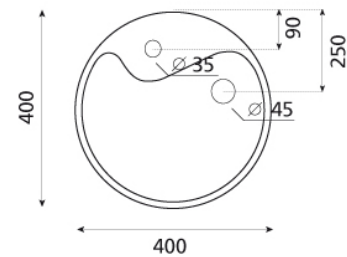

#### Características

No puede ir a pared

Lavabo sin rebosadero

No es compatible con las encimeras Bathco

Peso neto 7 kg Peso con caja 8 kg

Unidades por palet 90