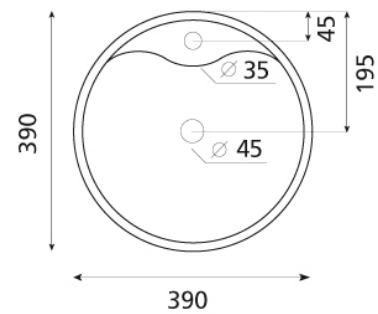

IMPORTADOR MÉXICO:

Hygolet de México, S.A. de C.V.
Av. Emiliano Zapata 452
Santa Cruz Atoyac, Benito Juárez
CDMX
T: 55 5605 3214

ventas@hygolet.com.mx

<https://hygolet.com.mx>