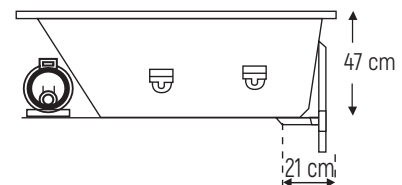

Hygolet de México, S.A. de C.V.
Av. Emiliano Zapata 452, Santa Cruz Atoyac, CDMX
Tel.: 55-5605-3214
hygolet.mx | mueblesparabano.mx