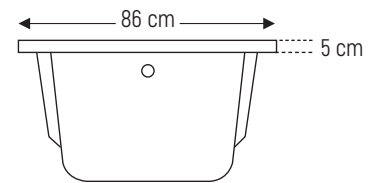

Hygolet de México, S.A. de C.V.
Av. Emiliano Zapata 452, Santa Cruz Atoyac, CDMX
Tel.: 55-5605-3214
hygolet.mx | mueblesparabano.mx