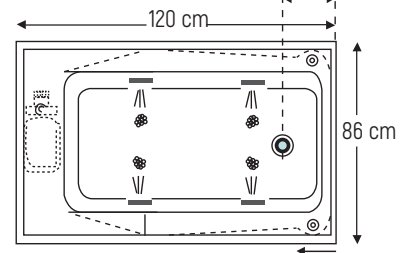

□ Modelo: VERONA

Descripción

Fabricada en acrílico, con refuerzo de fibra de vidrio y espuma de poliuretano.

Modelo	Medidas	Capacidad
Verona	120x86x47 cm	100L

Colores:

Imagen con equipo Status

Hygolet de México, S.A. de C.V.
Av. Emiliano Zapata 452, Santa Cruz Atoyac, CDMX
Tel.: 55-5605-3214
hygolet.mx | mueblesparabano.mx