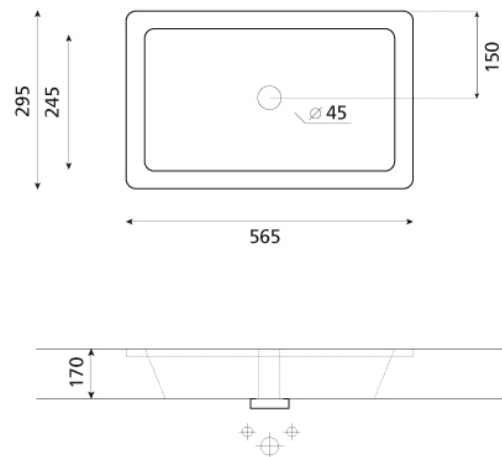

ref. 0051D Torino D

Torino

Lavabo de bajoencastre
565x295x170 mm

Ficha técnica

Características

No puede ir a pared

Lavabo con rebosadero

No es compatible con las encimeras Bathco

Peso neto 8 kg Peso con caja 9 kg

Unidades por palet 48

IMPORTADOR MÉXICO:

Hygolet de México, S.A. de C.V.
Av. Emiliano Zapata 452
Santa Cruz Atoyac, Benito Juárez
CDMX
T: 55 5605 3214

ventas@hygolet.com.mx