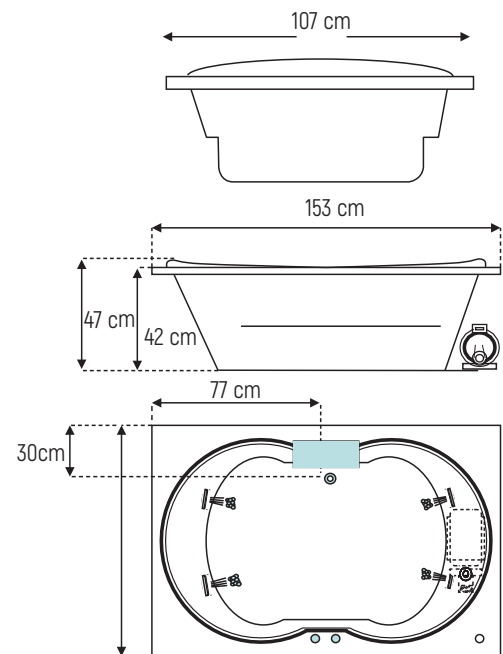

□ **Modelo: TOLEDO**

Descripción

Fabricada en acrílico, capacidad para una persona.

De líneas curvas y elegantes.

Modelo	Medidas	Capacidad
Toledo	153x107x42 cm	140L

Colores:

Imagen equipo Hydromagic

Hyolet de México, S.A. de C.V.
Av. Emiliano Zapata 452, Santa Cruz Atoyac, CDMX
Tel.: 55-5605-3214
hyolet.mx | mueblesparabano.mx