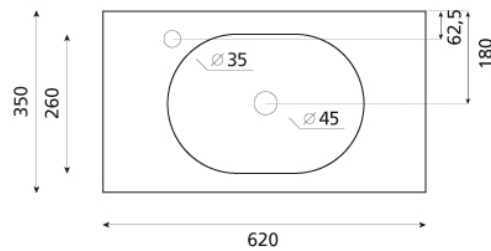

ref. 0025

Rimini

Lavabo sobre encimera
620x350x120 mm

Ficha técnica

Características

Puede ir a pared

Lavabo sin rebosadero

Compatible con el soporte
0101 y toallero 00105.

No es compatible con las
encimeras Bathco

Peso neto 17 kg Peso con
caja 18 kg

Unidades por palet 50

IMPORTADOR MÉXICO:

Hygolet de México, S.A. de C.V.
Av. Emiliano Zapata 452
Santa Cruz Atoyac, Benito Juárez
CDMX
T: 55 5605 3214