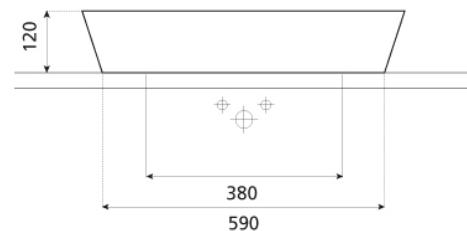

ref. 0025

Rimini

Lavabo sobre encimera
620x350x120 mm

Ficha técnica

Características

Puede ir a pared

Lavabo sin rebosadero

Compatible con el soporte
0101 y toallero 00105.

No es compatible con las
encimeras Bathco

Peso neto 17 kg Peso con
caja 18 kg

Unidades por palet 50

IMPORTADOR MÉXICO:

Hygolet de México, S.A. de C.V.
Av. Emiliano Zapata 452
Santa Cruz Atoyac, Benito Juárez
CDMX
T: 55 5605 3214