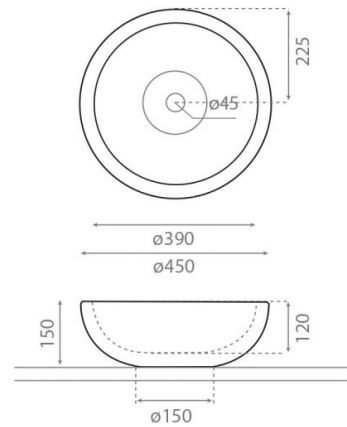

# Puket

**Ref. 00317**

450x150 mm

## Características

Lavabo de piedra, Colección Natural Series.

No puede ir a pared.

Lavabo sin rebosadero

Peso Neto 23kg, peso con caja 24kg.

Unidades por palet: 33.

Colores disponibles: