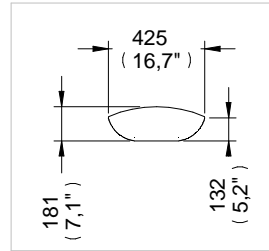

Lavabo Cassini de Sobreponer sin Rebosadero / Cassini Lavatory to Cap without Sprill Way

Medidas Referenciales / Estimated Dimensions.  
Acot.mm.(pulg) / Dim.mm.(in)

Despiece / Components

Características y Datos Técnicos / Characteristics and Technical Details