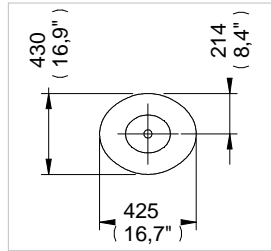

Lavabo Cassini de Sobreponer sin Rebosadero / Cassini Lavatory to Cap without Sprill Way

Medidas Referenciales / Estimated Dimensions.  
Acot.mm.(pulg) / Dim.mm.(in)

Despiece / Components

Características y Datos Técnicos / Characteristics and Technical Details