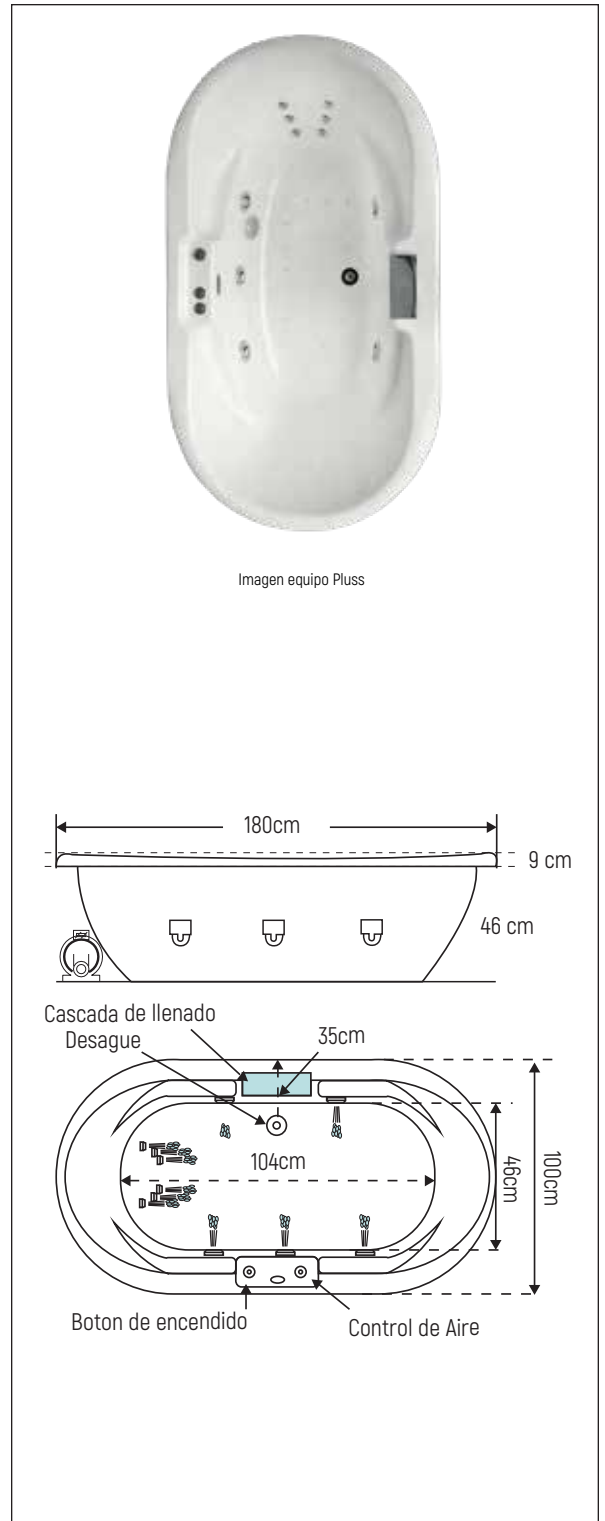

□ **Modelo: PALERMO**

Descripción

De diseño ergonómico y elegante. Modelo clásico para empotrar al piso.

Modelo	Medidas	Capacidad
Palermo	180x100x46 cm	160L

Colores:

Imagen equipo Pluss

Hygolet de México, S.A. de C.V.
Av. Emiliano Zapata 452, Santa Cruz Atoyac, CDMX
Tel.: 55-5605-3214
hygolet.mx | mueblesparabano.mx