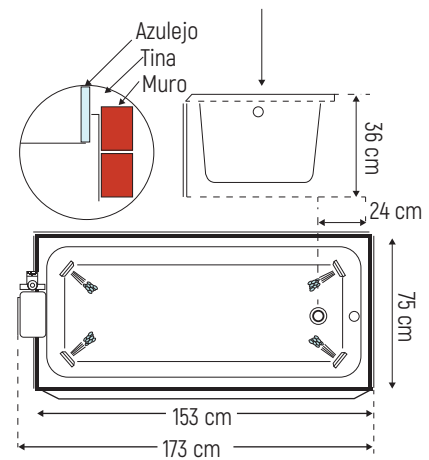

Modelo: PADUA
Descripcion

Fabricada en acrílico, ideal para una persona, líneas limpias y elegantes.

IMPORTANTE:

La motobomba sobresale de las dimensiones de la tina 20cm cuando se solicita con equipo. Se ilustra con faldón izquierdo y, del lado contrario al faldón, tiene una ceja de 3cm de alto para recibir el acabado.

Modelo	Medidas	Capacidad
Padua I	120x75x36 cm	110L
Padua II	153x75x35 cm	120L
Padua II S/F	153x75x35 cm	120L

Colores:

Imagen sin equipo, faldón izquierdo Padua II

Diagrama sin equipo, faldón derecho Padua II