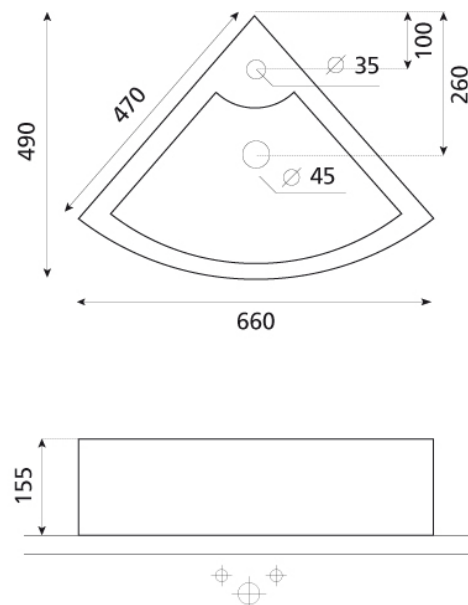

## Oporto

Lavabo esquinero  
660x490x155 mm

#### Características

Puede ir a pared

Lavabo con rebosadero

No es compatible con las encimeras Bathco

Peso neto 14 kg Peso con caja 15 kg

Unidades por palet 44