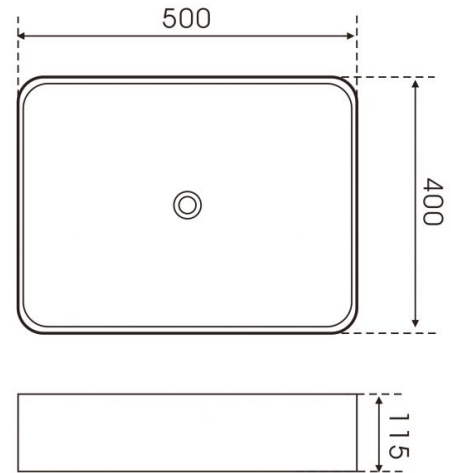

Nilo

Ref. 4089
500x400x115

Características

Lavabo sobre encimera
Porcelana blanca
Sin rebosadero

Colores disponibles:

Warning: Invalid argument supplied for foreach() in `/var/www/vhost/thebathcollection.com/home/html/default/templates/email/producto.html.php` on line 206