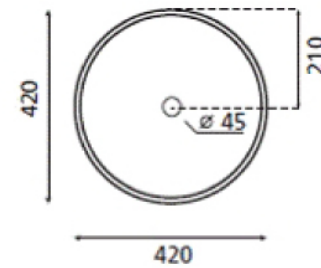

IMPORTADOR MÉXICO:

Hygolet de México, S.A. de C.V.
Av. Emiliano Zapata 452
Santa Cruz Atoyac, Benito Juárez
CDMX
T: 55 5605 3214

ventas@hygolet.com.mx

<https://hygolet.com.mx>