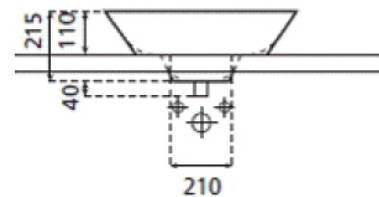

IMPORTADOR MÉXICO:

Hygolet de México, S.A. de C.V.
Av. Emiliano Zapata 452
Santa Cruz Atoyac, Benito Juárez
CDMX
T: 55 5605 3214

ventas@hygolet.com.mx

<https://hygolet.com.mx>