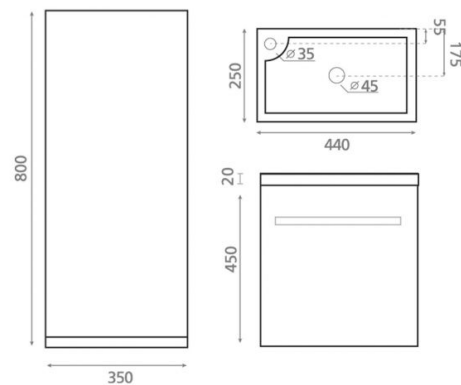

Mueble Niza

Ref. 9901AZ

440 x 250 x 470 mm

Características

Mueble Niza
440 x 250 x 470 mm

Incluye:

- Espejo 350 x 800 mm
- Mueble 440 x 250 x 450 mm
- Lavabo de resina Niza 440 x 250 x 140 mm

Acabados: