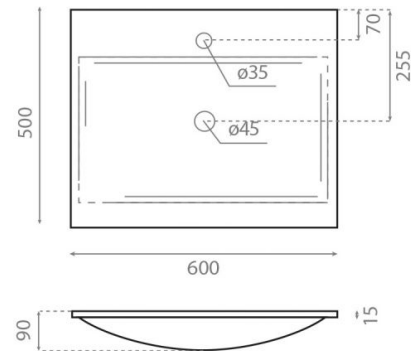

Mónaco

Ref. 0507

600x500x90 mm

Características

No puede ir a pared.
Lavabo sin rebosadero.
Compatible con soporte ref.00109.
Peso neto 9kg, peso con caja 10kg.
Unidades por palet: 22.

IMPORTADOR MÉXICO:

Hygolet de México, S.A. de C.V.
Av. Emiliano Zapata 452
Santa Cruz Atoyac, Benito Juárez
CDMX