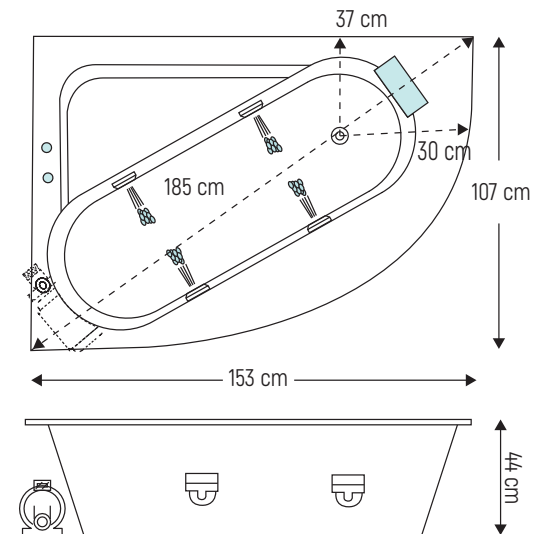

Hygolet de México, S.A. de C.V.
Av. Emiliano Zapata 452, Santa Cruz Atoyac, CDMX
Tel.: 55-5605-3214
hygolet.mx | mueblesparabano.mx