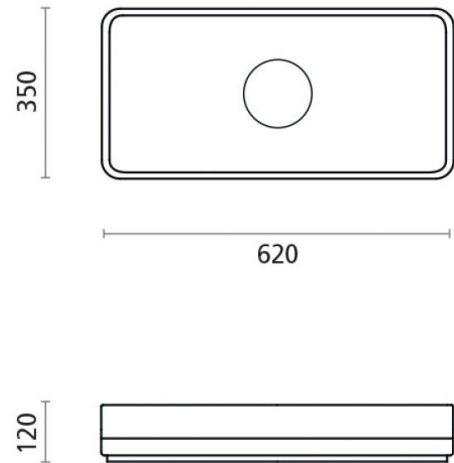

# Mauritius

**Ref. 00385**

620x350x120 mm.

## Características

Lavabo sobre encimera  
Bicolor: negro y beige  
620x350x120 mm.

Colores disponibles: