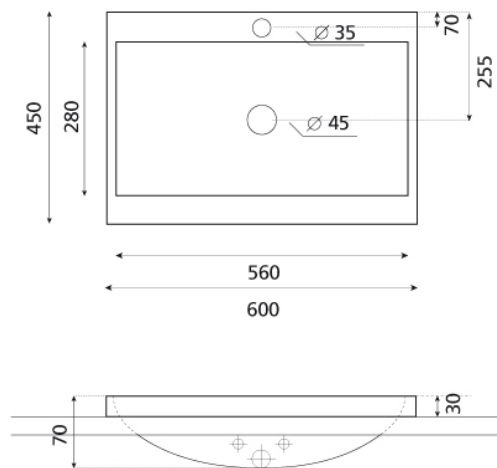

ref. 0504

Manhattan

Lavabo encimera
600x450x30 mm

Ficha técnica

Características

No puede ir a pared

Lavabo sin rebosadero

No es compatible con las
encimeras Bathco

Peso neto 8kg Peso con caja

9 kg

Unidades por palet 48

IMPORTADOR MÉXICO:

Hygolet de México, S.A. de C.V.
Av. Emiliano Zapata 452
Santa Cruz Atoyac, Benito Juárez
CDMX
T: 55 5605 3214

ventas@hygolet.com.mx