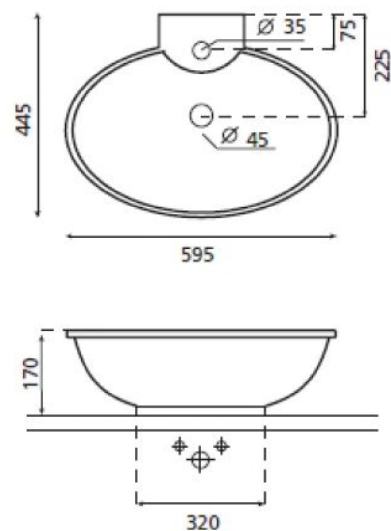

ref. 0034

Málaga

Lavabo sobre encimera
595x445x170 mm

Ficha técnica

Características

Puede ir a pared

Lavabo con rebosadero

Compatible con las
encimeras Bathco

Peso neto 15 kg Peso con
caja 16 kg

Unidades por palet 32

IMPORTADOR MÉXICO:

Hygolet de México, S.A. de C.V.
Av. Emiliano Zapata 452
Santa Cruz Atoyac, Benito Juárez
CDMX
T: 55 5605 3214

ventas@hygolet.com.mx