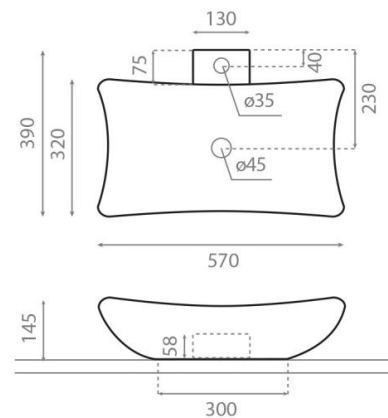

Magdalena

Ref. 0092

570x390x145 mm

Características

- No puede ir a pared.
- Lavabo sin rebosadero.
- Compatible con encimeras Bathco.
- Peso neto 8kg, peso con caja 9kg.
- Unidades por palet: 50.

IMPORTADOR MÉXICO: