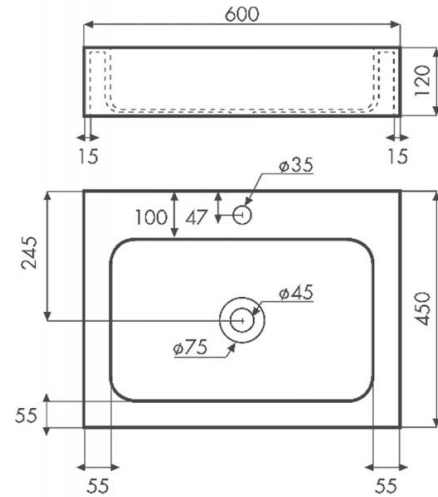

Luena

Ref. 6006

600x450x120 mm

Características

Lavabo cuadrado.

Medidas 450x450x120 mm

Peso neto 11kg, peso con caja 12kg

IMPORTADOR MÉXICO: