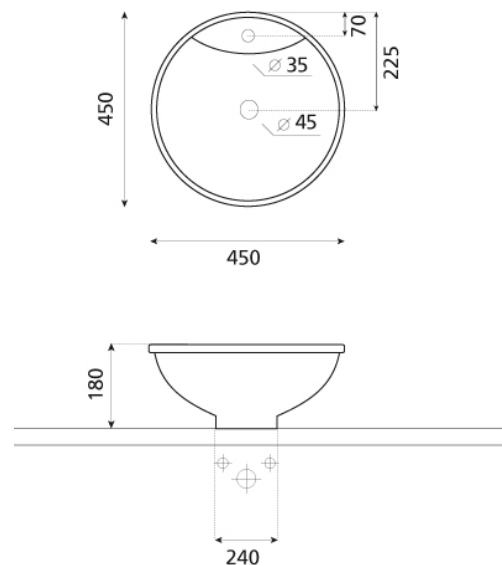

ref. 0029

Lisboa

Lavabo sobre encimera
450x180 mm

Ficha técnica

Características

No puede ir a pared

Lavabo con rebosadero

Compatible con las
encimeras Bathco

Peso neto 11 kg Peso con
caja 12 kg

Unidades por palet 40

IMPORTADOR MÉXICO:

Hygolet de México, S.A. de C.V.
Av. Emiliano Zapata 452
Santa Cruz Atoyac, Benito Juárez
CDMX
T: 55 5605 3214

ventas@hygolet.com.mx