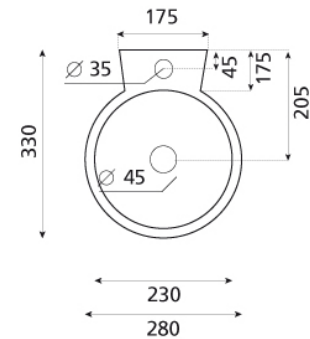

ref. 0066

Jerez

Lavabo a pared
280x330x160 mm

Ficha técnica

Características

Puede ir a pared

Lavabo con rebosadero

No es compatible con las encimeras Bathco

Peso neto 7 kg Peso con caja 8 kg

Unidades por palet 98

IMPORTADOR MÉXICO:

Hygolet de México, S.A. de C.V.
Av. Emiliano Zapata 452
Santa Cruz Atoyac, Benito Juárez
CDMX
T: 55 5605 3214

ventas@hygolet.com.mx