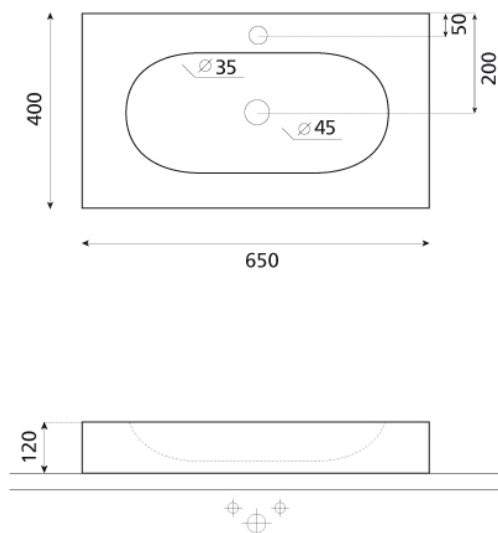

ref. 0078

Ice Cream

Lavabo sobre encimera
650x400x120 mm

Ficha técnica

Características

Puede ir a pared

Lavabo con rebosadero

Compatible con las
encimeras Bathco

Peso neto 14 kg Peso con
caja 15 kg

Unidades por palet 38

IMPORTADOR MÉXICO:

Hygolet de México, S.A. de C.V.
Av. Emiliano Zapata 452
Santa Cruz Atoyac, Benito Juárez
CDMX
T: 55 5605 3214

ventas@hygolet.com.mx