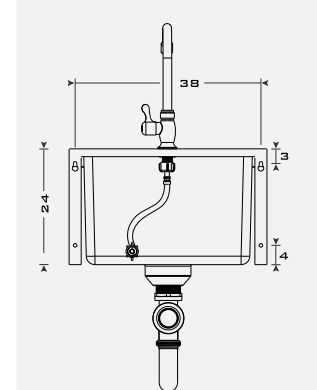

VERTEDERO 24

VISTAS

MODELO VER-24-SOLDADO-TALADROS CON MÉNSULAS

CLAVE VER-24

MATERIAL

- ACERO INOXIDABLE
- TIPO 304
- GRADO SANITARIO
- TERMINADO P3
- CALIBRE: 20 (0.89MM)

MEDIDAS

- LONGITUD 41
- FONDO 48
- ALTURA 24

CARACTERÍSTICAS

- FABRICADO EN ACERO INOXIDABLE TIPO 304.

*COTAS EN CM

FRONTAL

SUPERIOR

FIJACIÓN

DETALLE 1

POSTERIOR

DETALLE 2

ALTURA DE BALIDA SANITARIA DE AGUERO AL CESPOL

NO INCLUYE

- TORNILLOS, U OTRO MEDIO DE ANCLAJE
- VÁLVULAS O LLAVES
- CONTRACANASTA
- CESPOL, COFLEX O CONEXIONES
- INSTALACIÓN
- MANTENIMIENTO

MUEBLES PIBANO
by *hygolet*