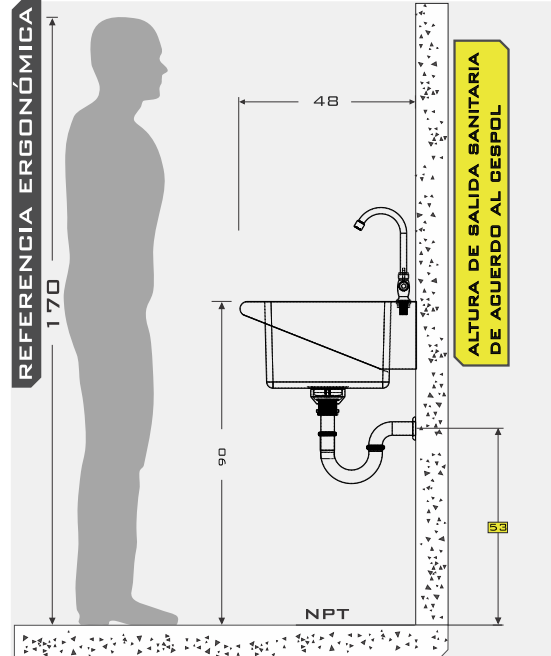

VERTEDERO 24

VISTAS

MODELO VER-24-SOLDADO-TALADROS CON MÉNSULAS

CLAVE VER-24

MATERIAL

- ACERO INOXIDABLE
- TIPO 304
- GRADO SANITARIO
- TERMINADO P3
- CALIBRE: 20 (0.89MM)

MEDIDAS

- LONGITUD 41
- FONDO 48
- ALTURA 24

CARACTERÍSTICAS

- FABRICADO EN ACERO INOXIDABLE TIPO 304.

*COTAS EN CM

FRONTAL

SUPERIOR

FIJACIÓN

DETALLE 1

POSTERIOR

DETALLE 2

ALTURA DE BALIDA SANITARIA DE AGUERO AL CESPOL

NO INCLUYE

- TORNILLOS, U OTRO MEDIO DE ANCLAJE
- VÁLVULAS O LLAVES
- CONTRACANASTA
- CESPOL, COFLEX O CONEXIONES
- INSTALACIÓN
- MANTENIMIENTO

MUEBLES PIBANO
by *hygolet*