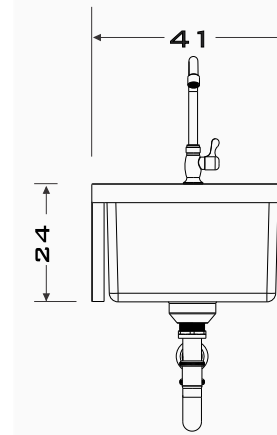

VERTEDERO 24

VISTAS

MODELO VER-24-SOLDADO-TALADROS CON MÉNSULAS

CLAVE VER-24

MATERIAL

- ACERO INOXIDABLE
- TIPO 304
- GRADO SANITARIO
- TERMINADO P3
- CALIBRE: 20 (0.89MM)

MEDIDAS

- LONGITUD 41
- FONDO 48
- ALTURA 24

CARACTERÍSTICAS

- FABRICADO EN ACERO INOXIDABLE TIPO 304.

*COTAS EN CM

FRONTAL

SUPERIOR

FIJACIÓN

DETALLE 1

POSTERIOR