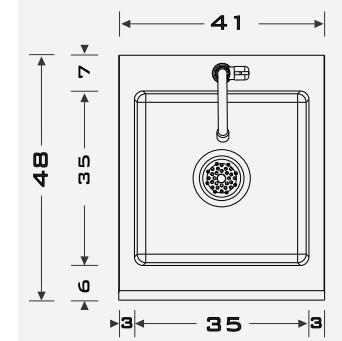

VERTEDERO 24

VISTAS

MODELO VER-24-SOLDADO-TALADROS CON MÉNSULAS

CLAVE VER-24

MATERIAL

- ACERO INOXIDABLE
- TIPO 304
- GRADO SANITARIO
- TERMINADO P3
- CALIBRE: 20 (0.89MM)

MEDIDAS

- LONGITUD 41
- FONDO 48
- ALTURA 24

CARACTERÍSTICAS

- FABRICADO EN ACERO INOXIDABLE TIPO 304.

*COTAS EN CM

FRONTAL

SUPERIOR

FIJACIÓN

DETALLE 1

POSTERIOR

DETALLE 2

ALTURA DE BALIDA SANITARIA DE AGUERO AL CESPOL

NO INCLUYE

- TORNILLOS, U OTRO MEDIO DE ANCLAJE
- VÁLVULAS O LLAVES
- CONTRACANASTA
- CESPOL, COFLEX O CONEXIONES
- INSTALACIÓN
- MANTENIMIENTO

MUEBLES PIBANO
by *hygolet*