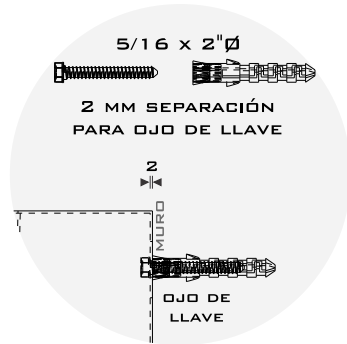

VERTEDERO 24

VISTAS

MODELO VER-24-SOLDADO-TALADROS CON MÉNSULAS

CLAVE VER-24

MATERIAL

- ACERO INOXIDABLE
- TIPO 304
- GRADO SANITARIO
- TERMINADO P3
- CALIBRE: 20 (0.89MM)

MEDIDAS

- LONGITUD 41
- FONDO 48
- ALTURA 24

CARACTERÍSTICAS

- FABRICADO EN ACERO INOXIDABLE TIPO 304.

*COTAS EN CM

FRONTAL

SUPERIOR

FIJACIÓN

DETALLE 1

POSTERIOR

DETALLE 2

ALTURA DE BALIDA SANITARIA DE AGUERO AL CESPOL

NO INCLUYE

- TORNILLOS, U OTRO MEDIO DE ANCLAJE
- VÁLVULAS O LLAVES
- CONTRACANASTA
- CESPOL, COFLEX O CONEXIONES
- INSTALACIÓN
- MANTENIMIENTO

MUEBLES PIBANO
by *hygolet*