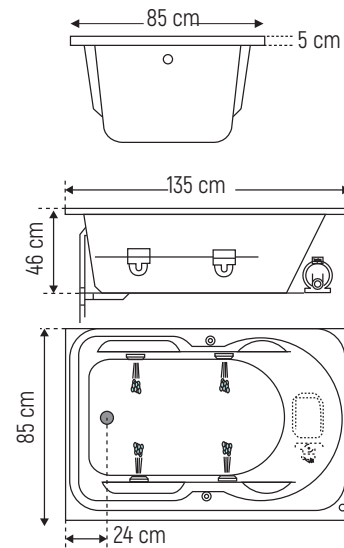

□ Modelo: HERMES

Descripción

Fabricada en acrílico, ideal para una persona, líneas curvas en el interior para mayor comodidad.

Modelo	Medidas	Capacidad
Hermes	135x85x46 cm	120L

Colores:

Imagen con equipo Status