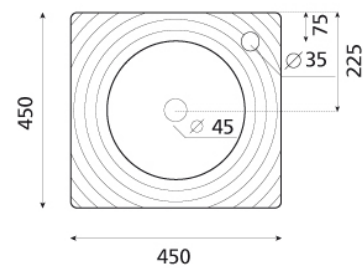

IMPORTADOR MÉXICO:

Hygolet de México, S.A. de C.V.
Av. Emiliano Zapata 452
Santa Cruz Atoyac, Benito Juárez
CDMX
T: 55 5605 3214

ventas@hygolet.com.mx

<https://hygolet.com.mx>