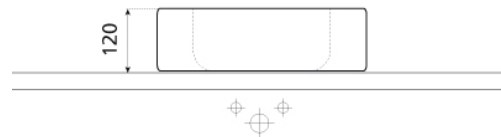

IMPORTADOR MÉXICO:

Hygolet de México, S.A. de C.V.
Av. Emiliano Zapata 452
Santa Cruz Atoyac, Benito Juárez
CDMX
T: 55 5605 3214

ventas@hygolet.com.mx

<https://hygolet.com.mx>