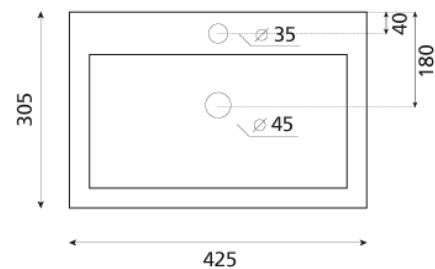

ref. 0037

Gerona

Lavabo sobre encimera
425x305x130 mm

Ficha técnica

Características

Puede ir a pared

Lavabo sin rebosadero

Compatible con las
encimeras Bathco

Peso neto 10 kg Peso con
caja 11 kg

Unidades por palet 78

IMPORTADOR MÉXICO:

Hygolet de México, S.A. de C.V.
Av. Emiliano Zapata 452
Santa Cruz Atoyac, Benito Juárez
CDMX
T: 55 5605 3214

ventas@hygolet.com.mx