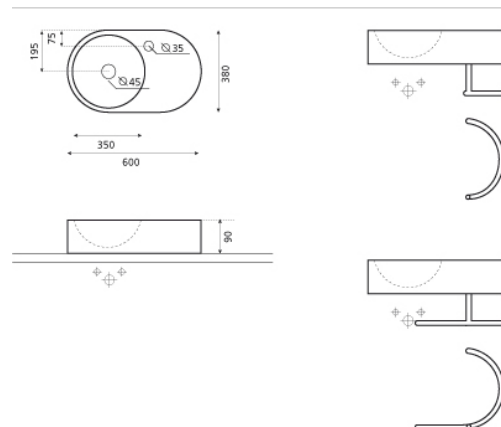

ref. 0065B

Fuengirola

Lavabo sobre encimera
600x380x90 mm

Ficha técnica

Características

Puede ir a pared

Lavabo sin rebosadero

Posibilidad de acoplar
toallero

Compatible con toallero
medio luna ref. 0065BT

y toallero media luna /recto
ref. 0065BTG

No es compatible con las
encimeras Bathco

Peso neto 10 kg Peso con
caja 11 kg

Unidades por palet 60

IMPORTADOR MÉXICO: