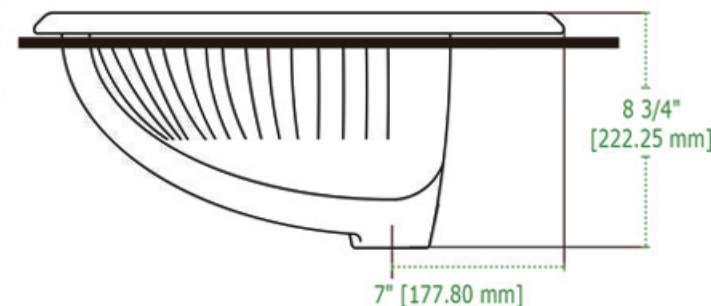

REDONDO SOBRE CUBIERTA

Lavabo
Drop in Lavatory

DISEÑO	Ideal para empotrar sobre cubierta
ESPEJOR	Cerámica de hasta 10mm
ESMALTE	Alta resistencia y larga vida
ACABADO	Porcelanizado con fino brillo
DISPONIBILIDAD	Con orificio a 4" (*Monomando y 8")
PESO	8.38 kg
VOLUMEN	0.0630 m3

Línea Premium | Minimalista

*25 años de Garantía en Cerámica .
Un año en Herrajes, Válvulas y Componentes del funcionamiento.

NOTA: Las dimensiones mostradas en ésta ficha técnica son nominales y podrán variar dentro de los rangos de tolerancia establecidos por el estándar vigente de la NOM. Las dimensiones señaladas están en pulgadas, por lo que se multiplican por 2.54 que es el factor de conversión a cm.