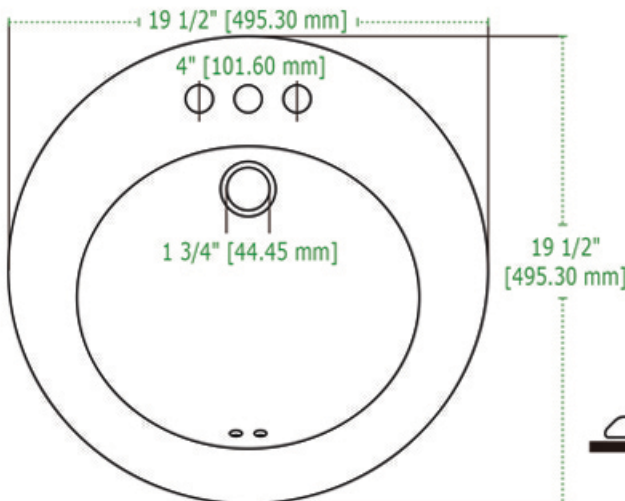

REDONDO SOBRE CUBIERTA

Lavabo
Drop in Lavatory

DISEÑO	Ideal para empotrar sobre cubierta
ESPEJOR	Cerámica de hasta 10mm
ESMALTE	Alta resistencia y larga vida
ACABADO	Porcelanizado con fino brillo
DISPONIBILIDAD	Con orificio a 4" (*Monomando y 8")
PESO	8.38 kg
VOLUMEN	0.0630 m3

Línea Premium | Minimalista

*25 años de Garantía en Cerámica .
Un año en Herrajes, Válvulas y Componentes del funcionamiento.

NOTA: Las dimensiones mostradas en ésta ficha técnica son nominales y podrán variar dentro de los rangos de tolerancia establecidos por el estándar vigente de la NOM. Las dimensiones señaladas están en pulgadas, por lo que se multiplican por 2.54 que es el factor de conversión a cm.