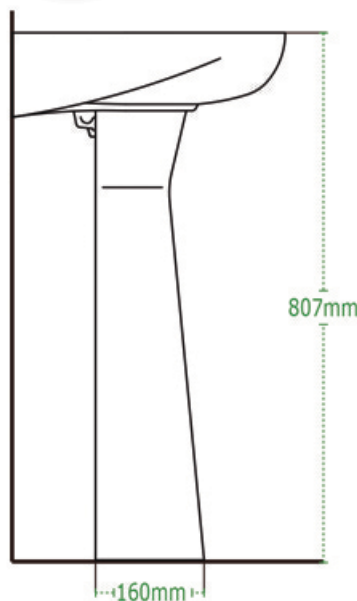

JAZMÍN

Lavabo con Pedestal Lavatory

DISEÑO	Recomendado para espacios reducidos
ESMALTE	Alta resistencia y larga vida
ACABADO	Porcelanizado con fino brillo
DISPONIBILIDAD	Con orificio a 4"
PESO	17.57 kg
VOLUMEN	0.0669 m3

*25 años de Garantía en Cerámica.
Un año en Herrajes, Válvulas y Componentes del funcionamiento.

NOTA: Las dimensiones mostradas en ésta ficha técnica son nominales y podrán variar dentro de los rangos de tolerancia establecidos por el estándar vigente de la NOM. Las dimensiones señaladas están en pulgadas, por lo que se multiplican por 2.54 que es el factor de conversión a cm.

Consumo de agua en 3.8 litros por descarga

Consumo de agua en 4.8 litros por descarga

Certificación ecológica en México

Descarga de 3" para un mayor arrastre de sólidos

Certificación ecológica USA

Producto con altura igual o mayor a 17"