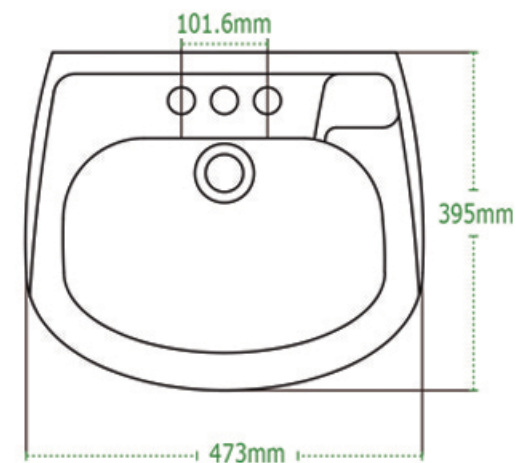

JAZMÍN

Lavabo con Pedestal Lavatory

DISEÑO	Recomendado para espacios reducidos
ESMALTE	Alta resistencia y larga vida
ACABADO	Porcelanizado con fino brillo
DISPONIBILIDAD	Con orificio a 4"
PESO	17.57 kg
VOLUMEN	0.0669 m3

*25 años de Garantía en Cerámica.
Un año en Herrajes, Válvulas y Componentes del funcionamiento.

NOTA: Las dimensiones mostradas en ésta ficha técnica son nominales y podrán variar dentro de los rangos de tolerancia establecidos por el estándar vigente de la NOM. Las dimensiones señaladas están en pulgadas, por lo que se multiplican por 2.54 que es el factor de conversión a cm.

Consumo de agua en 3.8 litros por descarga

Consumo de agua en 4.8 litros por descarga

Certificación ecológica en México

Descarga de 3" para un mayor arrastre de sólidos

Certificación ecológica USA

Producto con altura igual o mayor a 17"