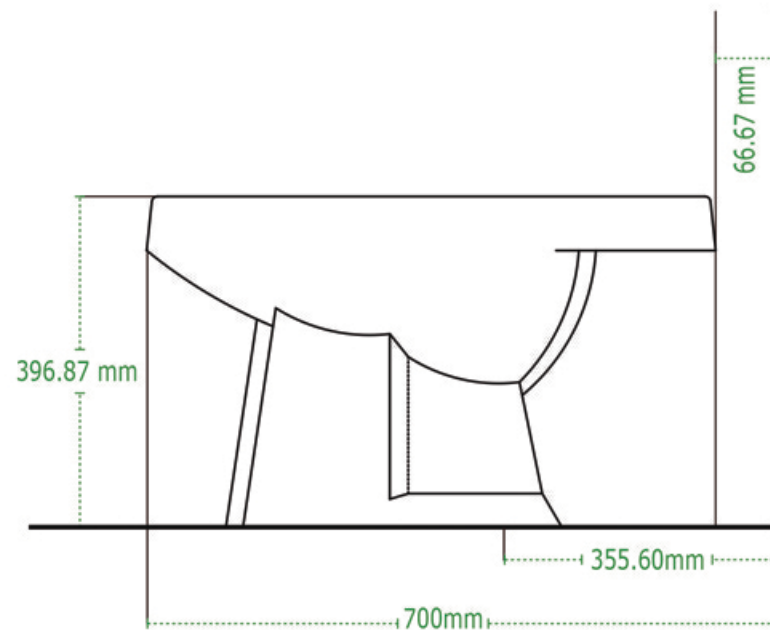

BIDET ARES

Alargado | Elongated

Equivalencia de alturas

14" - 15"	Estándar
15 1/8" - 16 1/2"	Confortable
16 1/2" - 17 1/2"	Plus

*25 años de Garantía en Cerámica .
Un año en Herrajes, Válvulas y Componentes del funcionamiento.

NOTA: Las dimensiones mostradas en ésta ficha técnica son nominales y podrán variar dentro de los rangos de tolerancia establecidos por el estándar vigente de la NOM. Las dimensiones señaladas están en pulgadas, por lo que se multiplican por 2.54 que es el factor de conversión a cm.