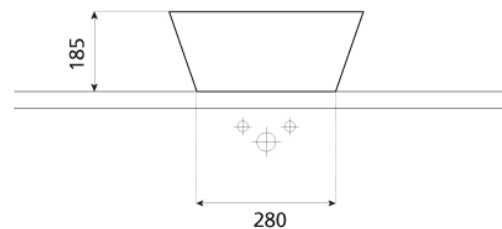

IMPORTADOR MÉXICO:

Hygolet de México, S.A. de C.V.
Av. Emiliano Zapata 452
Santa Cruz Atoyac, Benito Juárez
CDMX
T: 55 5605 3214

ventas@hygolet.com.mx

<https://hygolet.com.mx>