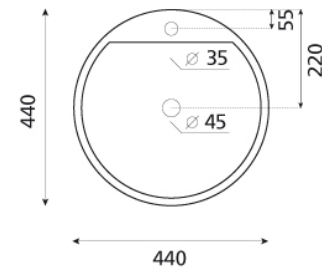

IMPORTADOR MÉXICO:

Hygolet de México, S.A. de C.V.
Av. Emiliano Zapata 452
Santa Cruz Atoyac, Benito Juárez
CDMX
T: 55 5605 3214

ventas@hygolet.com.mx

<https://hygolet.com.mx>