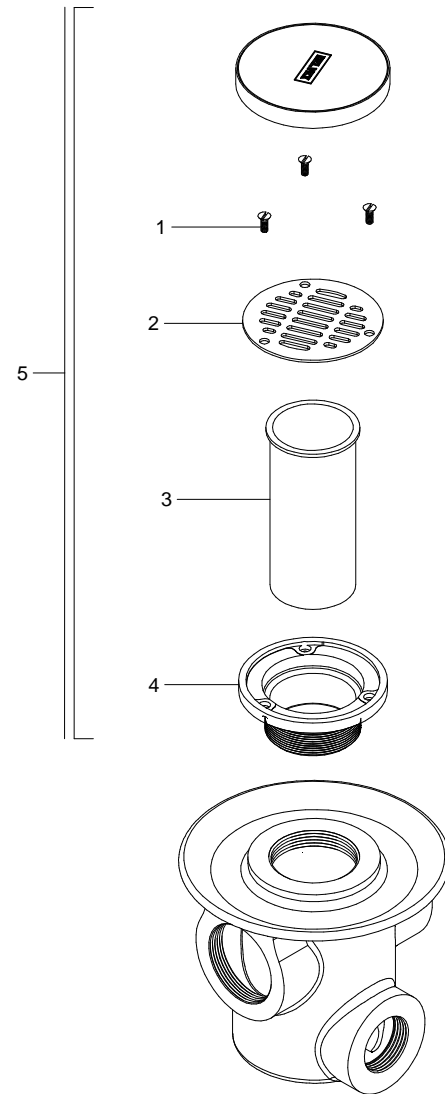

Coladera para Piso, Tres Bocas, con Rejilla Redonda

Medidas Referenciales

Acot.mm.(pulg)

Despiece

NA

Mod.	Descripción
1 Rc-012	Tornillo Niquelado No. 10
2 Rc-020	Rejilla p/Coladera
3 Rc-032	Casquillo para Coladera
4 Rc-019	Contra p/Rejilla p/Coladera 342,24,25,26
Sub-ensamble	
5 Sc-016	Rejilla p/Coladera 24 y 25 c/Casquillo

Características y Datos Técnicos

Contra con Rejilla Ajustable y Removible  
 Cespel Integrado  
 Plato de Doble Drenaje  
 Sello Hidráulico

**Conexión:**  
 Rosca de Instalación:  
 Superior 2"- 11 1/2 NPSM  
 Inferior 1 1/2"- 11 NPSM

**Material:**  
 Contra: Latón  
 Rejilla: Acero Inoxidable  
 Cuerpo: Fierro Colado