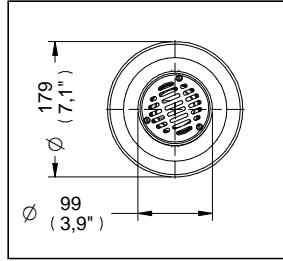

Coladera para Piso, Tres Bocas, con Rejilla Redonda

Medidas Referenciales

Acot.mm.(pulg)

Despiece

NA

Mod.	Descripción
1 Rc-012	Tornillo Niquelado No. 10
2 Rc-020	Rejilla p/Coladera
3 Rc-032	Casquillo para Coladera
4 Rc-019	Contra p/Rejilla p/Coladera 342,24,25,26
Sub-ensamble	
5 Sc-016	Rejilla p/Coladera 24 y 25 c/Casquillo

Características y Datos Técnicos

Contra con Rejilla Ajustable y Removible  
 Cespel Integrado  
 Plato de Doble Drenaje  
 Sello Hidráulico

**Conexión:**  
 Rosca de Instalación:  
 Superior 2"- 11 1/2 NPSM  
 Inferior 1 1/2"- 11 NPSM