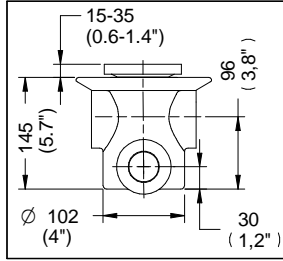

Coladera para Piso, Tres Bocas, con Rejilla Redonda

Medidas Referenciales

Acot.mm.(pulg)

Despiece

NA

Mod.	Descripción
1 Rc-012	Tornillo Niquelado No. 10
2 Rc-020	Rejilla p/Coladera
3 Rc-032	Casquillo para Coladera
4 Rc-019	Contra p/Rejilla p/Coladera 342,24,25,26
Sub-ensamble	
5 Sc-016	Rejilla p/Coladera 24 y 25 c/Casquillo

Características y Datos Técnicos

Contra con Rejilla Ajustable y Removible  
 Cespel Integrado  
 Plato de Doble Drenaje  
 Sello Hidráulico

**Conexión:**  
 Rosca de Instalación:  
 Superior 2"- 11 1/2 NPSM  
 Inferior 1 1/2"- 11 NPSM