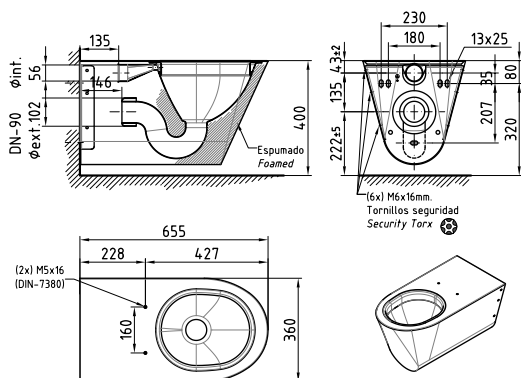

IMAGEN DE PRODUCTO Y PLANO

INS-535-OVC

INODORO SUSPENDIDO

Inodoro suspendido con envoltente troncocónica.
 Diseño ergonómico y elegante.
 Desagüe horizontal (Desagüe-P)
 Inodoro certificado según normativa Europea EN-997 para descargas de 4.0 6 litros mediante fluxómetros y cisternas empotradas.
 Sistema de barrido perimetral que asegura la limpieza y evita la acumulación de suciedad.
 Taza fabricada mediante proceso de embutición asegurando homogeneidad. Sin aristas, cantos redondeados y sin soldaduras visible con el fin de evitar la autolesión del usuario.
 Fabricado en acero inoxidable AISI 304.

REFERENCIA	VARIANTES	DIMENSIONES
INS-535-OVC-P	Acabado Pulido	360x535x362/400 mm
INS-535-OVC-S	Acabado Satinado	360x535x362/400 mm

INS-655-OVC

INODORO SUSPENDIDO

Inodoro suspendido con envoltente troncocónica.
 Diseño ergonómico y elegante.
 Desagüe horizontal (Desagüe-P)
 Inodoro certificado según normativa Europea EN-997 para descargas de 4.0 6 litros mediante fluxómetros y cisternas empotradas.
 Sistema de barrido perimetral que asegura la limpieza y evita la acumulación de suciedad.
 Taza fabricada mediante proceso de embutición asegurando homogeneidad. Sin aristas, cantos redondeados y sin soldaduras visible con el fin de evitar la autolesión del usuario.
 Fabricado en acero inoxidable AISI 304.

REFERENCIA	VARIANTES	DIMENSIONES
INS-655-OVC-P	Acabado Pulido	360x655x362/400 mm
INS-655-OVC-S	Acabado Satinado	360x655x362/400 mm