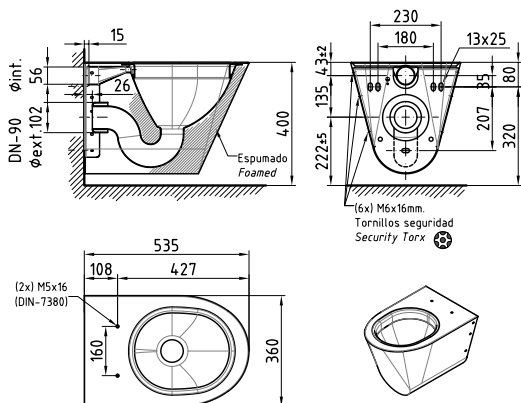

IMAGEN DE PRODUCTO Y PLANO

INS-535-OVC

INODORO SUSPENDIDO

Inodoro suspendido con envoltente troncocónica.
 Diseño ergonómico y elegante.
 Desagüe horizontal (Desagüe-P)
 Inodoro certificado según normativa Europea EN-997 para descargas de 4.0 6 litros mediante fluxómetros y cisternas empotradas.
 Sistema de barrido perimetral que asegura la limpieza y evita la acumulación de suciedad.
 Taza fabricada mediante proceso de embutición asegurando homogeneidad. Sin aristas, cantos redondeados y sin soldaduras visible con el fin de evitar la autolesión del usuario.
 Fabricado en acero inoxidable AISI 304.

REFERENCIA	VARIANTES	DIMENSIONES
INS-535-OVC-P	Acabado Pulido	360x535x362/400 mm
INS-535-OVC-S	Acabado Satinado	360x535x362/400 mm

INS-655-OVC

INODORO SUSPENDIDO

Inodoro suspendido con envoltente troncocónica.
 Diseño ergonómico y elegante.
 Desagüe horizontal (Desagüe-P)
 Inodoro certificado según normativa Europea EN-997 para descargas de 4.0 6 litros mediante fluxómetros y cisternas empotradas.
 Sistema de barrido perimetral que asegura la limpieza y evita la acumulación de suciedad.
 Taza fabricada mediante proceso de embutición asegurando homogeneidad. Sin aristas, cantos redondeados y sin soldaduras visible con el fin de evitar la autolesión del usuario.
 Fabricado en acero inoxidable AISI 304.

REFERENCIA	VARIANTES	DIMENSIONES
INS-655-OVC-P	Acabado Pulido	360x655x362/400 mm
INS-655-OVC-S	Acabado Satinado	360x655x362/400 mm