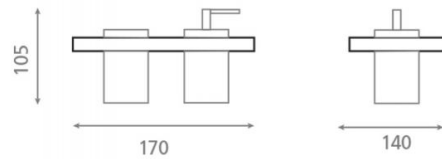

## Ref. 0204 Jabonera y vaso

220x140x105 mm