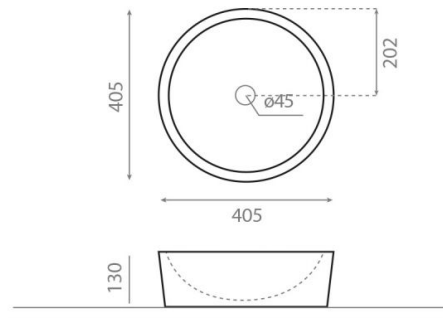

Dual

Ref. 00308

405x130 mm

Características

Lavabo de piedra, colección Natural Series.

No puede ir a pared.

Lavabo sin rebosadero.

Peso neto 23kg, peso con caja 24kg.