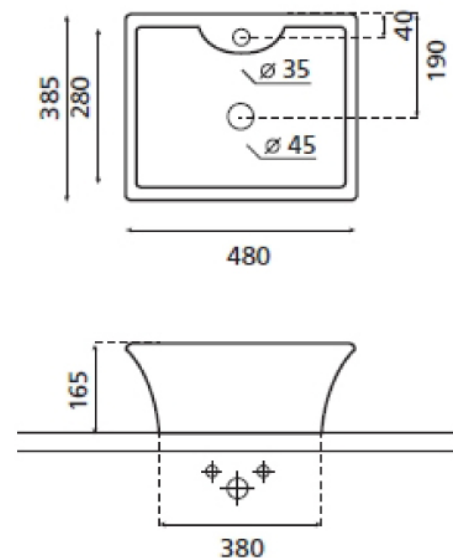

## Córdoba

Lavabo sobre encimera  
480x385x165 mm

#### Características

No puede ir a pared

Lavabo con rebosadero

Compatible con las  
encimeras Bathco

Peso neto 10 kg Peso con  
caja 11 kg

Unidades por palet 55