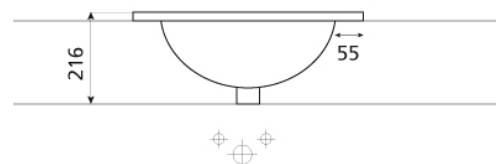

#### Características

No puede ir a pared

Lavabo con rebosadero

No es compatible con las  
encimeras Bathco

Esmaltado por una cara

Peso neto 7,5 kg Peso con  
caja 8,5 kg

Unidades por palet 32