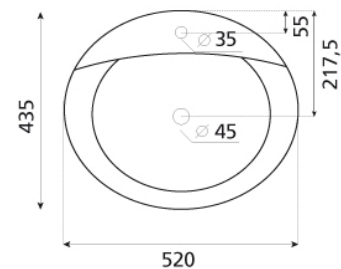

## Comillas

Lavabo de encastre  
520x435x216 mm

#### Características

No puede ir a pared

Lavabo con rebosadero

No es compatible con las  
encimeras Bathco

Esmaltado por una cara

Peso neto 7,5 kg Peso con  
caja 8,5 kg

Unidades por palet 32