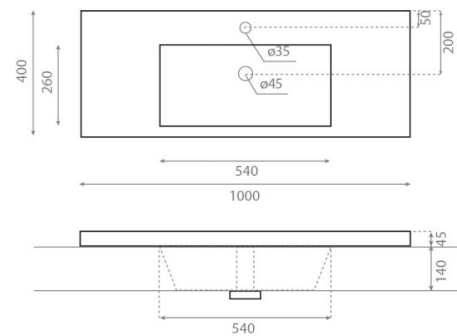

Colloto

Ref. 0515

1000x400x185 mm

Características

No puede ir a pared.
Lavabo con rebosadero.
Peso neto 18kg, peso con caja 19kg.
Unidades por palet: 16.

IMPORTADOR MÉXICO:

Hygolet de México, S.A. de C.V.
Av. Emiliano Zapata 452
Santa Cruz Atoyac, Benito Juárez