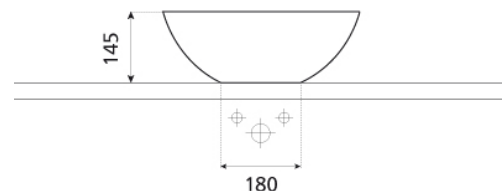

IMPORTADOR MÉXICO:

Hygolet de México, S.A. de C.V.
Av. Emiliano Zapata 452
Santa Cruz Atoyac, Benito Juárez
CDMX
T: 55 5605 3214

ventas@hygolet.com.mx

<https://hygolet.com.mx>