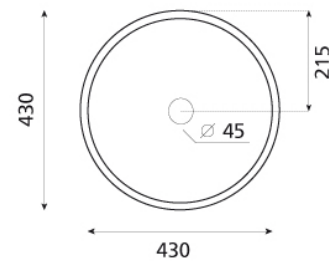

IMPORTADOR MÉXICO:

Hygolet de México, S.A. de C.V.
Av. Emiliano Zapata 452
Santa Cruz Atoyac, Benito Juárez
CDMX
T: 55 5605 3214

ventas@hygolet.com.mx

<https://hygolet.com.mx>