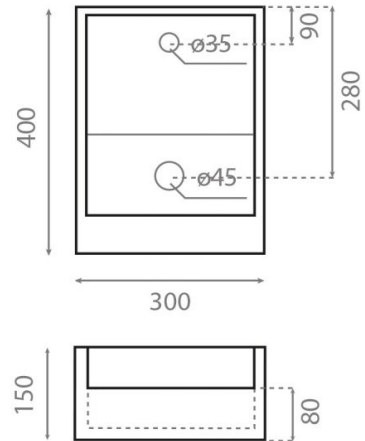

Cascade

Ref. 0085

300x400x150 mm

Características

Puede ir a pared.
Lavabo sin rebosadero.
Compatible con encimeras Bathco.
Peso neto 10kg, peso con caja 11kg.
Unidades por palet: 72.

IMPORTADOR MÉXICO:

Hygolet de México, S.A. de C.V.
Av. Emiliano Zapata 452
Santa Cruz Atoyac, Benito Juárez
CDMX