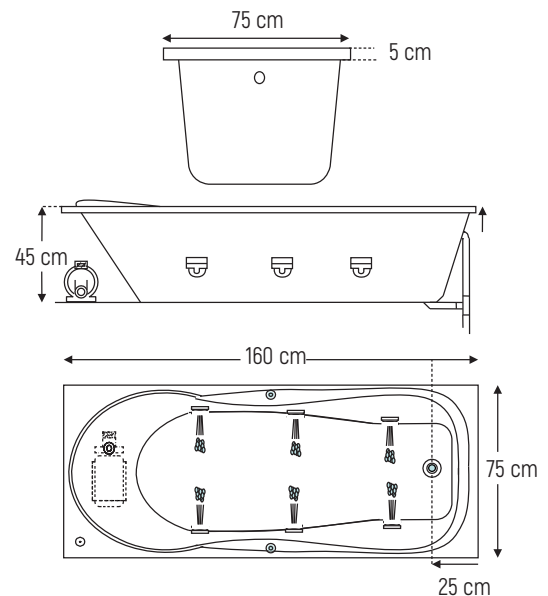

Hygolet de México, S.A. de C.V.
Av. Emiliano Zapata 452, Santa Cruz Atoyac, CDMX
Tel.: 55-5605-3214
hygolet.mx | mueblesparabano.mx