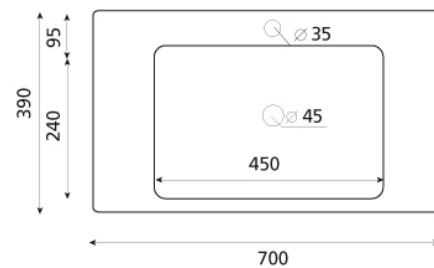

ref. 4029

California

Lavabo encimera
700x390x150 mm

Ficha técnica

Características

No puede ir a pared

Lavabo con rebosadero

No es compatible con las
encimeras Bathco

Peso neto 11,5 kg Peso con
caja 12,5 kg

Unidades por palet 26

IMPORTADOR MÉXICO:

Hygolet de México, S.A. de C.V.
Av. Emiliano Zapata 452
Santa Cruz Atoyac, Benito Juárez
CDMX
T: 55 5605 3214

ventas@hygolet.com.mx