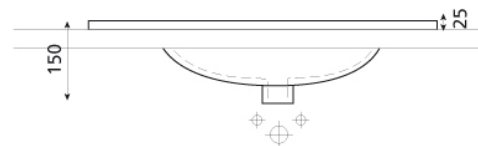

IMPORTADOR MÉXICO:

Hygolet de México, S.A. de C.V.
Av. Emiliano Zapata 452
Santa Cruz Atoyac, Benito Juárez
CDMX
T: 55 5605 3214

ventas@hygolet.com.mx

<https://hygolet.com.mx>