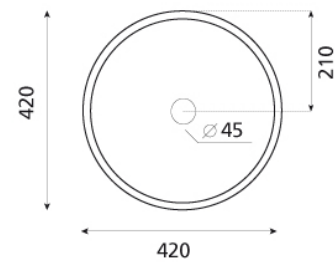

IMPORTADOR MÉXICO:

Hygolet de México, S.A. de C.V.
Av. Emiliano Zapata 452
Santa Cruz Atoyac, Benito Juárez
CDMX
T: 55 5605 3214

ventas@hygolet.com.mx

<https://hygolet.com.mx>