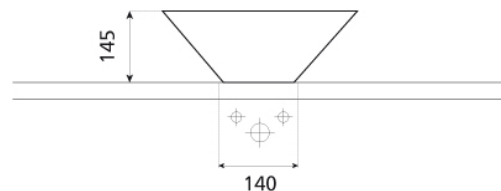

IMPORTADOR MÉXICO:

Hygolet de México, S.A. de C.V.
Av. Emiliano Zapata 452
Santa Cruz Atoyac, Benito Juárez
CDMX
T: 55 5605 3214

ventas@hygolet.com.mx

<https://hygolet.com.mx>