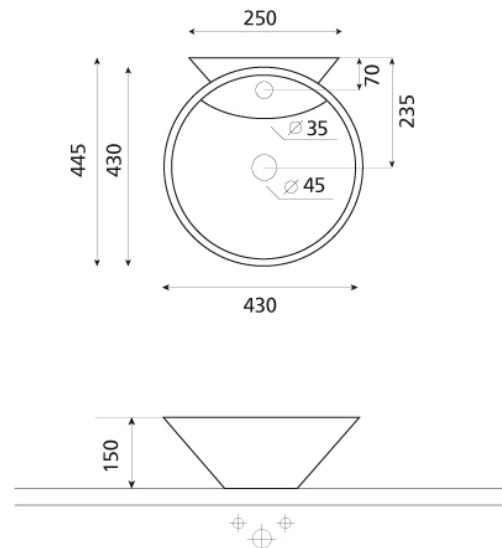

## Burdeos

Lavabo sobre encimera  
430x445x150 mm

#### Características

Puede ir a pared

Lavabo con rebosadero

Compatible con las  
encimeras Bathco

Peso neto 9,5 kg Peso con  
caja 10,5 kg

Unidades por palet 48