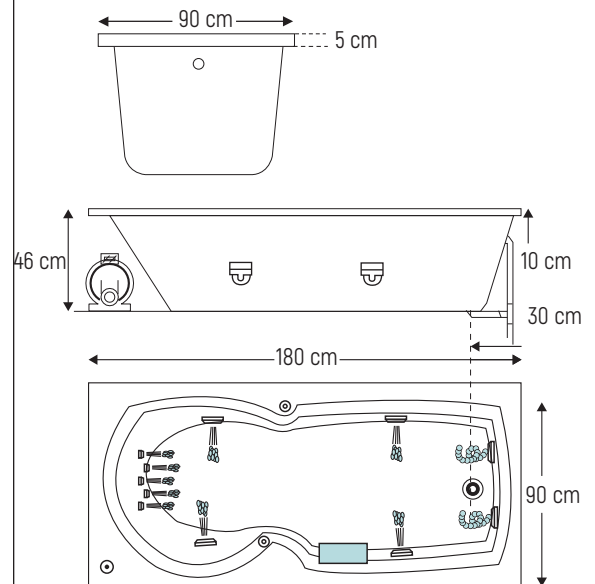

Hygolet de México, S.A. de C.V.
Av. Emiliano Zapata 452, Santa Cruz Atoyac, CDMX
Tel.: 55-5605-3214
hygolet.mx | mueblesparabano.mx