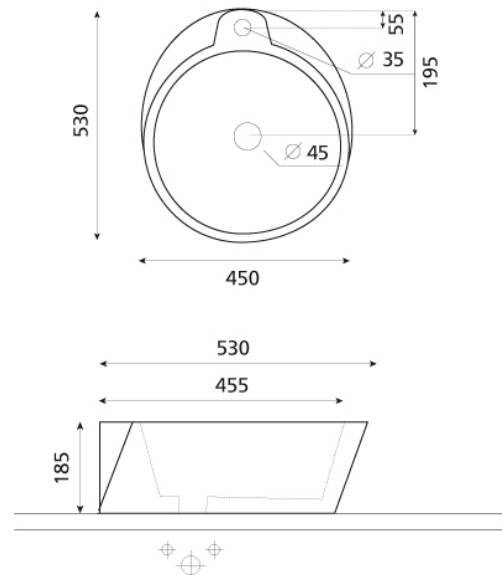

ref. 0035

Bombay

Lavabo sobre encimera
520x440x185 mm

Ficha técnica

Características

No puede ir a pared

Lavabo con rebosadero

Compatible con las
encimeras Bathco

Peso neto 13,5 kg Peso con
caja 14,5 kg

Unidades por palet 32

IMPORTADOR MÉXICO:

Hygolet de México, S.A. de C.V.
Av. Emiliano Zapata 452
Santa Cruz Atoyac, Benito Juárez
CDMX
T: 55 5605 3214

ventas@hygolet.com.mx