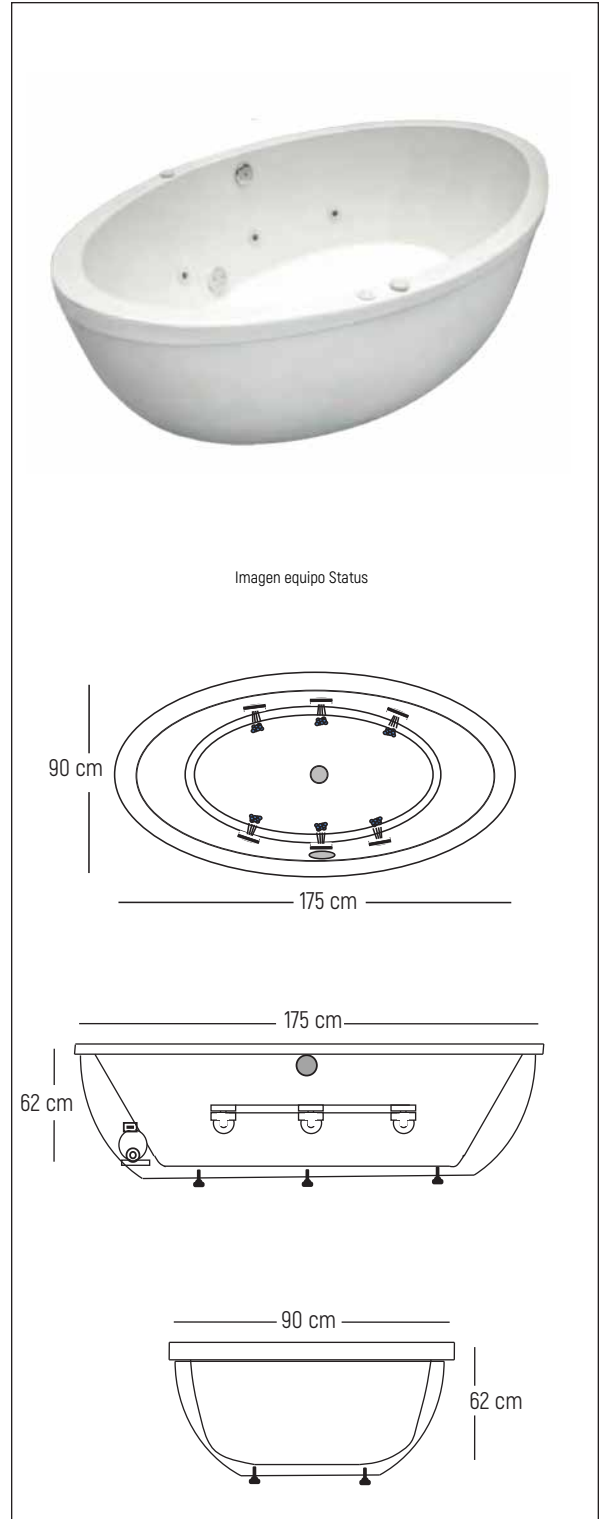

□ **Modelo: BOLONIA I****Descripción**

Diseño elegante y clásico, pero con todas las comodidades que brinda la tecnología.

Modelo	Medidas	Capacidad
Bolonia I	175x90x62 cm	160L

Colores:

Imagen equipo Status