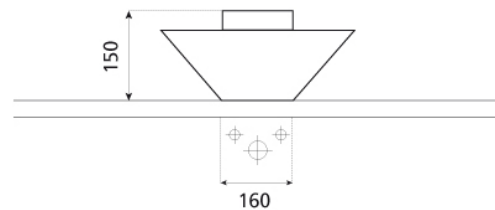

IMPORTADOR MÉXICO:

Hygolet de México, S.A. de C.V.
Av. Emiliano Zapata 452
Santa Cruz Atoyac, Benito Juárez
CDMX
T: 55 5605 3214

ventas@hygolet.com.mx

<https://hygolet.com.mx>