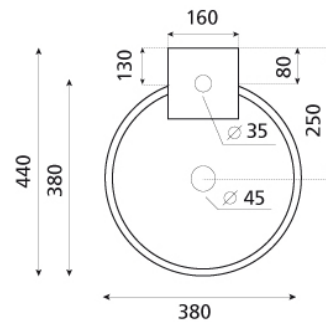

ref. 0009B

Biarritz

Lavabo sobre encimera
380x440x150 mm

Ficha técnica

Características

Puede ir a pared

Lavabo sin rebosadero

Compatible con las
encimeras Bathco

Peso neto 7 kg Peso con
caja 8 kg

Unidades por palet 60

IMPORTADOR MÉXICO:

Hygolet de México, S.A. de C.V.
Av. Emiliano Zapata 452
Santa Cruz Atoyac, Benito Juárez
CDMX
T: 55 5605 3214

ventas@hygolet.com.mx